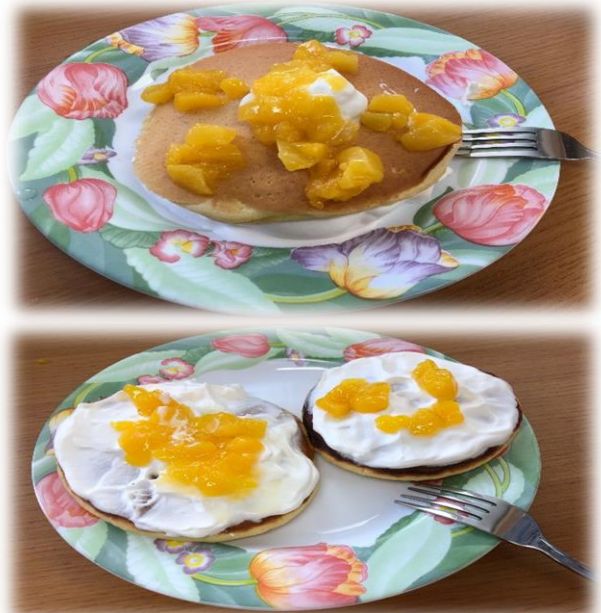

### ☆おやつ会 10月26日(月)

『ホットケーキ(生クリーム&フルーツ添え)』というおしゃれなネーミングを付けたおやつ会をしました。今回はホットケーキの生地を作る人、ホイップクリームを作る人と作業を分担し、自分の分は自分で焼き、トッピングもあらかじめお皿に小分けにしておき、思い思いにオリジナルのホットケーキを完成させました。1人2枚のホットケーキを焼いたので、1枚ずつデコレーショントッピングをする人や、ホイップクリームをたっぷり挟んでカフェのパンケーキ風にトッピングをしておしゃれなホットケーキにしている人もいました(\*^\_^\*)どれも個性が出ていて思わず写真に収めました♪完成した後はコーヒーを一緒に食べたりして、笑顔あふれるおやつ会になりました。